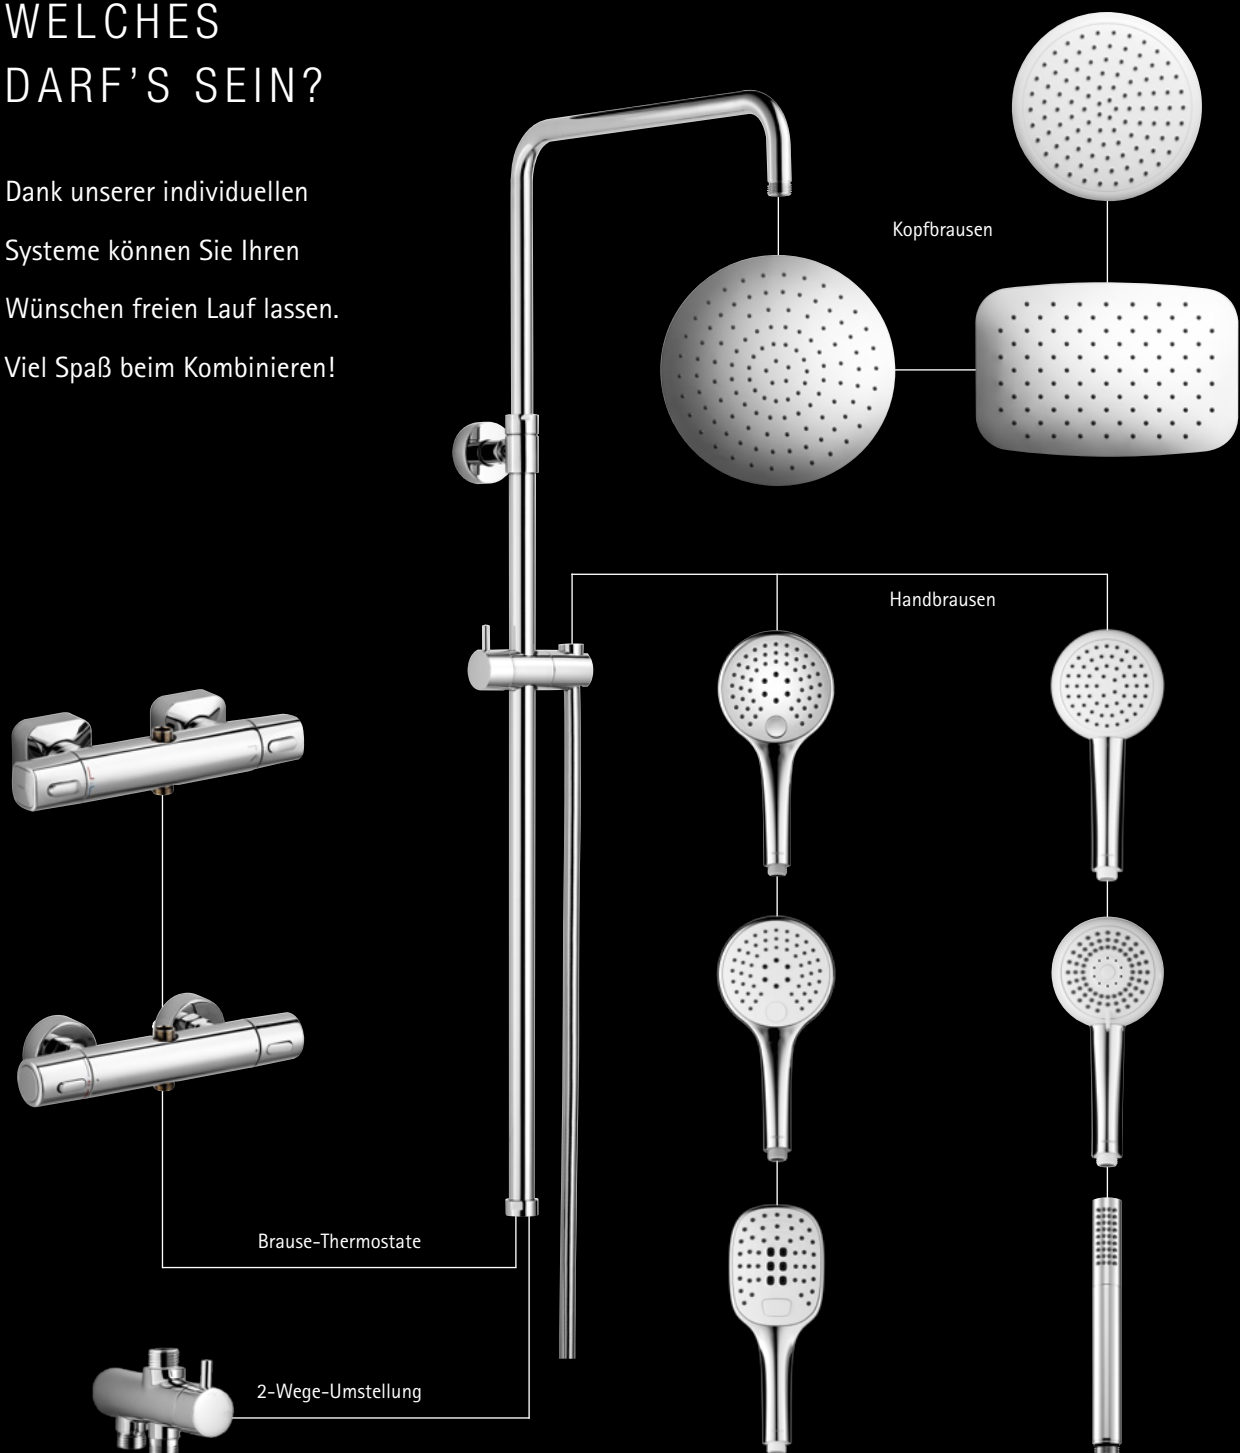

FORMAT

Maßstab für schöne Bäder

WELCHES DARF'S SEIN?

Dank unserer individuellen
Systeme können Sie Ihren
Wünschen freien Lauf lassen.
Viel Spaß beim Kombinieren!

Duschsysteme individuell für Sie

Sanitärkeramik	Armaturen	Duschen	Brausen	Badmöbel	Spiegel	Accessoires	Wannen und Pools
----------------	-----------	---------	----------------	----------	---------	-------------	------------------

Sie haben die Wahl – Hier unsere Bestseller:

Abbildung mit Thermostat Aparto
im soft-edge-Design

Duschsystem auch erhältlich mit Thermostat Yano in runder Formsprache oder
einer 2-Wege-Umstellung zum Anschluss an vorhandenes Thermostat