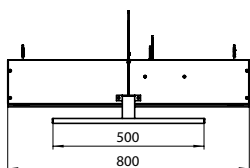

**FORMAT Pro
Lichtspiegelschrank**

800 x 700/746 x 145 mm, 2-türig, Chrom, Aufputz,
500 mm LED-Leuchte, 1 Steckdose, 1 Lichtschalter,
2 einstellbare Ablagen

F018010020002

**FORMAT Pro
Lichtspiegelschrank**

1000 x 700/746 x 145 mm, 2-türig, Chrom, Aufputz,
600 mm LED-Leuchte, 1 Steckdose, 1 Lichtschalter,
2 einstellbare Ablagen

F018010020003