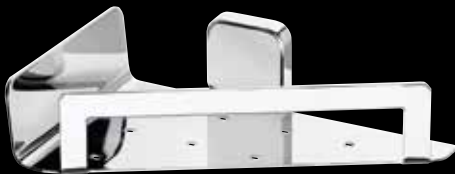

KÖRBE

FORMAT Design 2.0 Eckschwammkorb*

Chrom

F015050100001