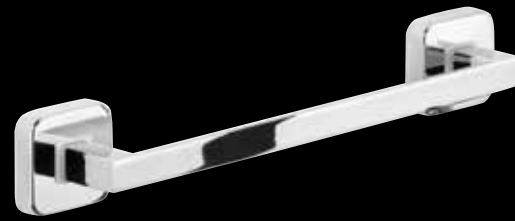

DESIGN

BADETUCHHALTER

FORMAT Design 2.0 Badetuchhalter*

Chrom,
600 mm

F015050020001

800 mm

F015050020002

WANNENGRIFFE