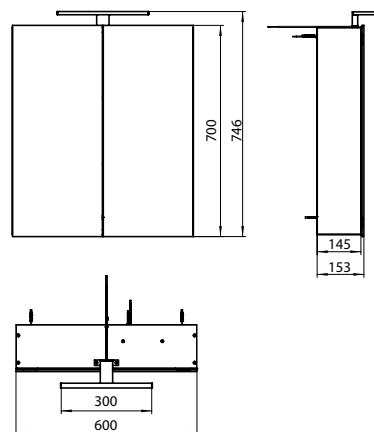

FORMAT Pro Lichtspiegelschrank

600 x 700/746 x 145 mm, 2-türig, Chrom, Aufputz,
300 mm LED-Leuchte, 1 Steckdose, 1 Lichtschalter,
2 einstellbare Ablagen

F018010020001