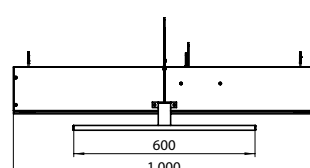

**FORMAT Pro
Lichtspiegelschrank**

800 x 700/746 x 145 mm, 2-türig, Chrom, Aufputz,
500 mm LED-Leuchte, 1 Steckdose, 1 Lichtschalter,
2 einstellbare Ablagen

F018010020002

**FORMAT Pro
Lichtspiegelschrank**

1000 x 700/746 x 145 mm, 2-türig, Chrom, Aufputz,
600 mm LED-Leuchte, 1 Steckdose, 1 Lichtschalter,
2 einstellbare Ablagen

F018010020003