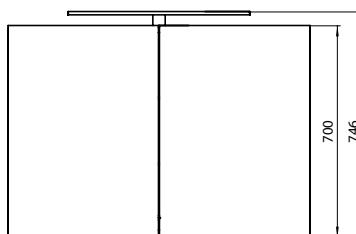

**FORMAT Pro
Lichtspiegelschrank**

800 x 700/746 x 145 mm, 2-türig, Chrom, Aufputz,
500 mm LED-Leuchte, 1 Steckdose, 1 Lichtschalter,
2 einstellbare Ablagen

F018010020002

**FORMAT Pro
Lichtspiegelschrank**

1000 x 700/746 x 145 mm, 2-türig, Chrom, Aufputz,
600 mm LED-Leuchte, 1 Steckdose, 1 Lichtschalter,
2 einstellbare Ablagen

F018010020003