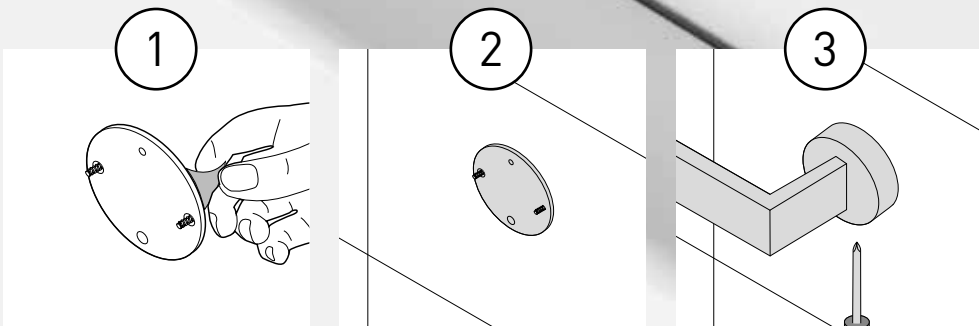

PRO

WARUM BOHREN? SICHERE BEFESTIGUNG IM HANDUMDREHEN. MIT DER FORMAT KLEBTECHNIK SCHNELL UND SAUBER.

UNIVERSALADAPTER UND -ROSETTE

**FORMAT 2.0
Universaladapter**
UA06
mit Zamakring
F015020290001

**FORMAT 2.0
Universaladapter**
UA05 mit M4 Gewindebolzen,
12 mm
F015020300001