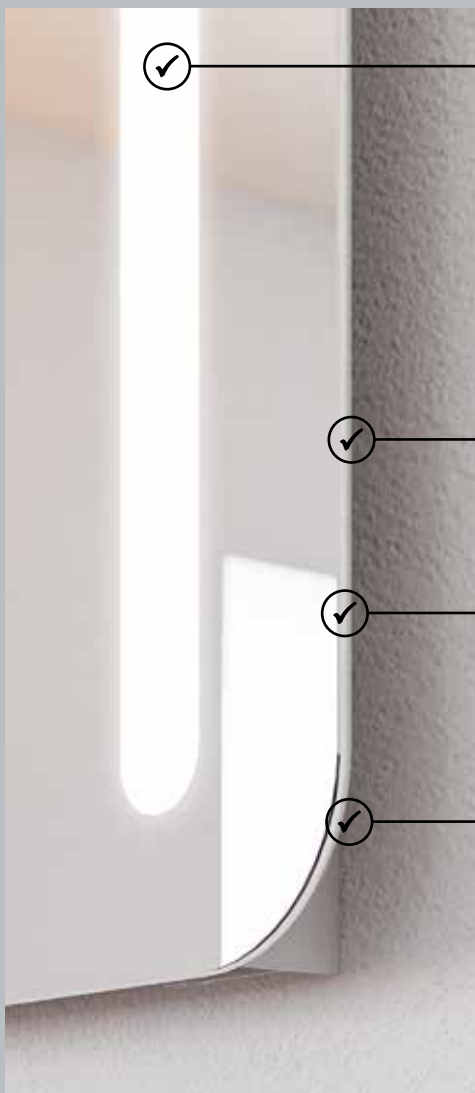

SPIEGEL UND SPIEGELSCHRÄNKE

Spieglein, Spieglein. Hier finden Sie die Schönsten im Land. Die **FORMAT Pro** Spiegel bieten Ihnen viele nützliche Funktionen und hohe technische Qualität. Frei nach der klassischen Designregel: Gutes Design ist Form und Funktion.

LED-Lichtfarben stufenlos wechseln und in drei Stufen dimmen

Je nach Stimmung und Tageszeit können Sie die Lichtfarbe stufenlos von Kalt- über Neutral- bis zu Warmlicht variieren. So wird die Raumatmosphäre wesentlich beeinflusst und passt sich Ihrem persönlichen Biorhythmus an.

4 Millimeter Glasstärke

Das hochwertige und stabile Kristallglas bietet besondere Stabilität und Langlebigkeit.

Geschliffene Kanten

Der Präzisions-Kantenschliff verleiht dem Spiegel eine hochwertige Ästhetik und einen funktionalen Kantenschutz.

Touch-Sensorschalter

Der integrierte Sensortaster reagiert auf die zarteste Berührung. Bündig eingelassen können Sie fast berührungslos die LED-Beleuchtung an- und ausschalten.