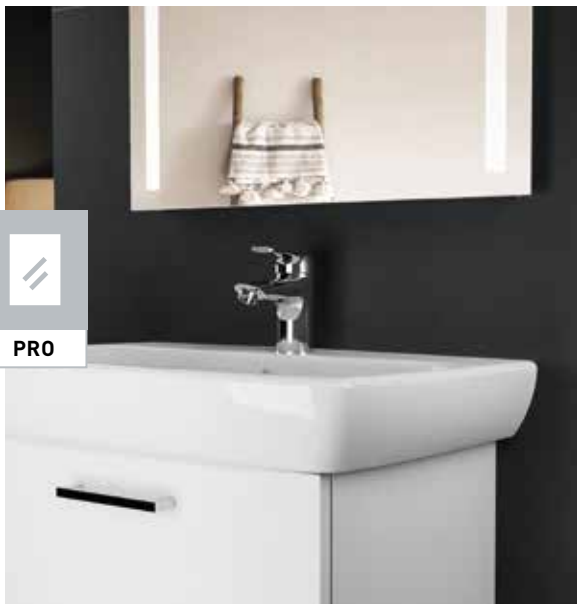

Anti-Beschlag Heizfolie

35 Watt

Spiegelbreite 50 – 85 cm

F015450030001

70 Watt

Spiegelbreite 86 – 160 cm

F015450030002

MACHEN SIE MEHR
AUS IHREM SPIEGEL.