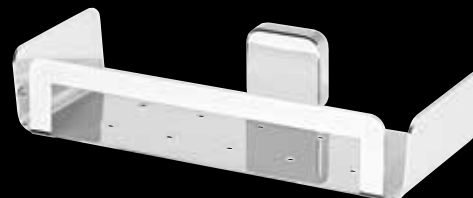

FORMAT Design 2.0 Wannengriff*

Chrom,
300 mm

F015050030001

KÖRBE

FORMAT Design 2.0 Eckschwammkorb*

Chrom

F015050100001

FORMAT Design 2.0 Schwammkorb*