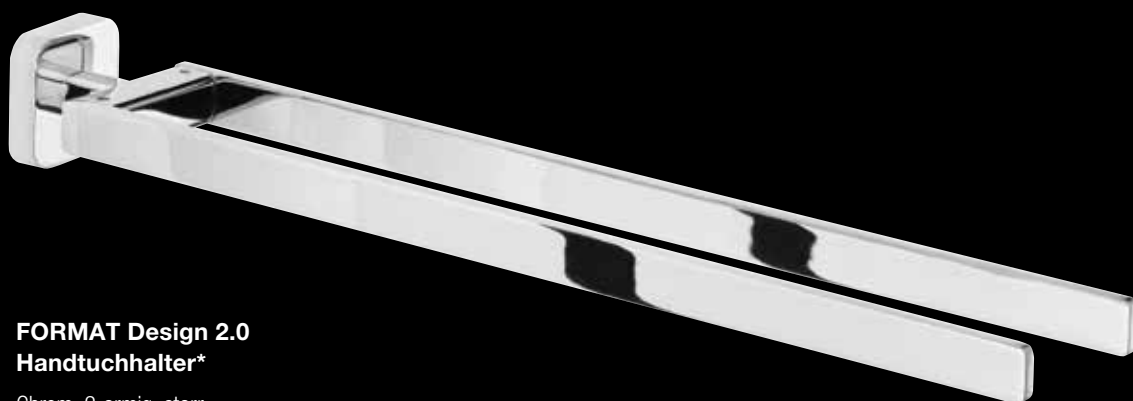

**FORMAT Design 2.0
Doppel-Mantelhaken***

Chrom
F015050080001

DESIGN

HANDTUCHHALTER

FORMAT Design 2.0 **Handtuchhalter***

Chrom, 2-armig, starr,
450 mm

F015050010001

⊕ *Bohrvariante, optional als Klebevariante montierbar ▶ **Seite 5**