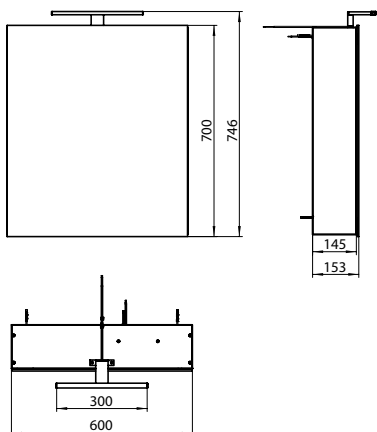

FORMAT Pro Lichtspiegelschrank

600 x 700/746 x 145 mm, 1-türig, Chrom, Aufputz,
300 mm LED-Leuchte, 1 Steckdose, 1 Lichtschalter,
2 stufenlos einstellbare Ablagen

F018010010001