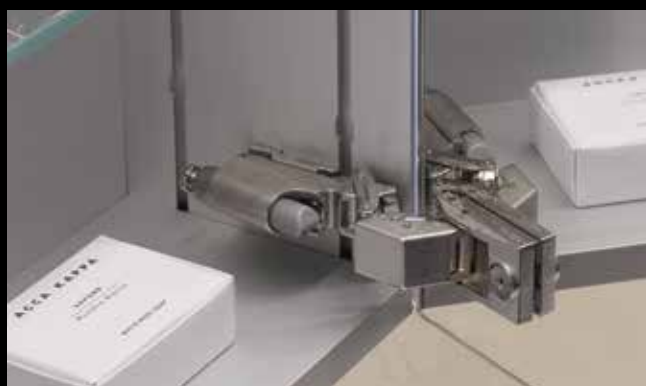

FORMAT DESIGN SPIEGELSCHRÄNKE BIETEN IN DEN VERSIONEN PURE UND FLAT MAXIMALEN BADKOMFORT FÜR JEDE TAGESZEIT UND BADGESTALTUNG. DIE GROSSZÜGIGE RAUMAUFTeilUNG BIETET PLATZ FÜR ALLES, WAS MAN IM BAD SO BRAUCHT. INTEGRIERTE STECKDOSEN, LEICHTGÄNGIGE TECHNIK UND PRÄZISE VERARBEITUNG SCHAFFEN HOHEN NUTZEN. DAS OPTIONAL ERHÄLTICHE UNTERLICHT SORGT FÜR EINE ATMOSPHÄRE ZUM WOHLFÜHLEN. WAHRLICH EINE SPIEGELSCHRANK-SERIE MIT **FORMAT**.