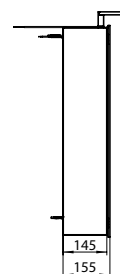

**FORMAT Pro
Lichtspiegelschrank**

800 x 700/746 x 145 mm, 2-türig, Chrom, Aufputz,
500 mm LED-Leuchte, 1 Steckdose, 1 Lichtschalter,
2 einstellbare Ablagen

F018010020002

**FORMAT Pro
Lichtspiegelschrank**

1000 x 700/746 x 145 mm, 2-türig, Chrom, Aufputz,
600 mm LED-Leuchte, 1 Steckdose, 1 Lichtschalter,
2 einstellbare Ablagen

F018010020003