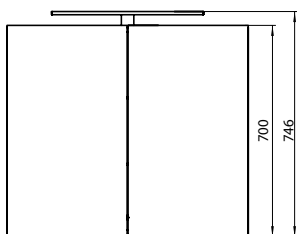

**FORMAT Pro
Lichtspiegelschrank**

800 x 700/746 x 145 mm, 2-türig, Chrom, Aufputz,
500 mm LED-Leuchte, 1 Steckdose, 1 Lichtschalter,
2 einstellbare Ablagen

F018010020002

**FORMAT Pro
Lichtspiegelschrank**

1000 x 700/746 x 145 mm, 2-türig, Chrom, Aufputz,
600 mm LED-Leuchte, 1 Steckdose, 1 Lichtschalter,
2 einstellbare Ablagen

F018010020003